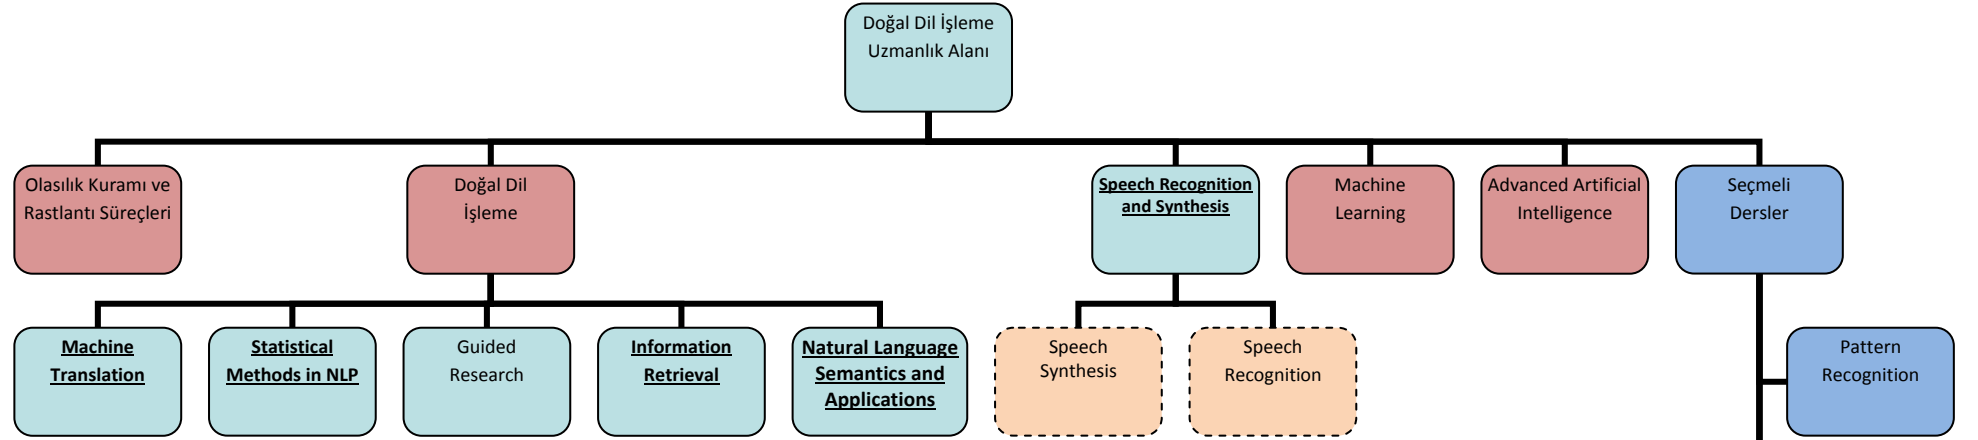

Doğal Dil İşleme Uzmanlık Alanı Dersleri

	Kodu	Adı	Dönemi	Dili	Türü
1)	KOM505	Olasılık Kuramı ve Rastlantı Süreçleri	Güz	Türkçe	MAT-YL
2)	BLG505	Doğal Dil İşleme	Güz	Türkçe	YL
3)	BLG541	Turkish Speech Recognition and Synthesis	Güz	İngilizce	YL
4)	BLG540E	Text Retrieval Systems	Bahar	İngilizce	YL
5)	BLG618E	Machine Translation	Bahar	İngilizce	DR
6)	BLG621	Statistical Methods in Natural Language Proc.	Bahar	Türkçe	DR
7)	BLG620	Natural Language Semantics and Applications	Bahar	Türkçe	DR
8)	BBL603E	Guided Research	Güz+Bahar	İngilizce	YL+DR
9)	BLG527E	Machine Learning	Güz	İngilizce	YL
10)	BLG601E	Pattern Recognition	Bahar	İngilizce	DR
11)	BLG521E	Advanced Artificial Intelligence	Güz	İngilizce	YL
12)	BLG515E	Neural Networks and Fuzzy Logic	Güz	İngilizce	YL
13)	BLG607	Veri Madenciliği	Güz	Türkçe	DR